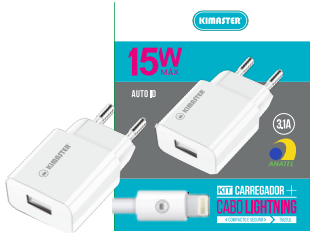

KIT CARREGADOR
VEICULAR
CV207UL

VEICULAR

CV207UL 200 UN/CX

VEICULAR POWER 15W
+ CABO USB/LIGHTNING

KIT CARREGADOR
VEICULAR
CV207UC

VEICULAR

CV207UC 200 UN/CX

VEICULAR POWER 15W
+ CABO USB/USB-C

CARREGADORES

1 USB

T502UL 120 UN/CX

KIT CARREGADOR CABO
LIGHTNING 3.1A

1 USB

T502UC 120 UN/CX

KIT CARREGADOR CABO
TYPE-C 3.1A

1 USB