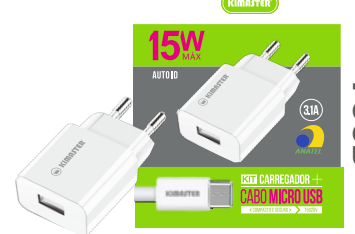

CARREGADORES

1 USB

T502UL 120 UN/CX

KIT CARREGADOR CABO
LIGHTNING 3.1A

1 USB

T502UC 120 UN/CX

KIT CARREGADOR CABO
TYPE-C 3.1A

1 USB

T502UV 120 UN/CX

KIT CARREGADOR CABO
MICRO USB 3.1A

1 USB

T108UC 200 UN/CX

KIT CARREGADOR TURBO
+ CABO TYPE-C 18W

CARREGADORES

1 USB

T503UL 120 UN/CX